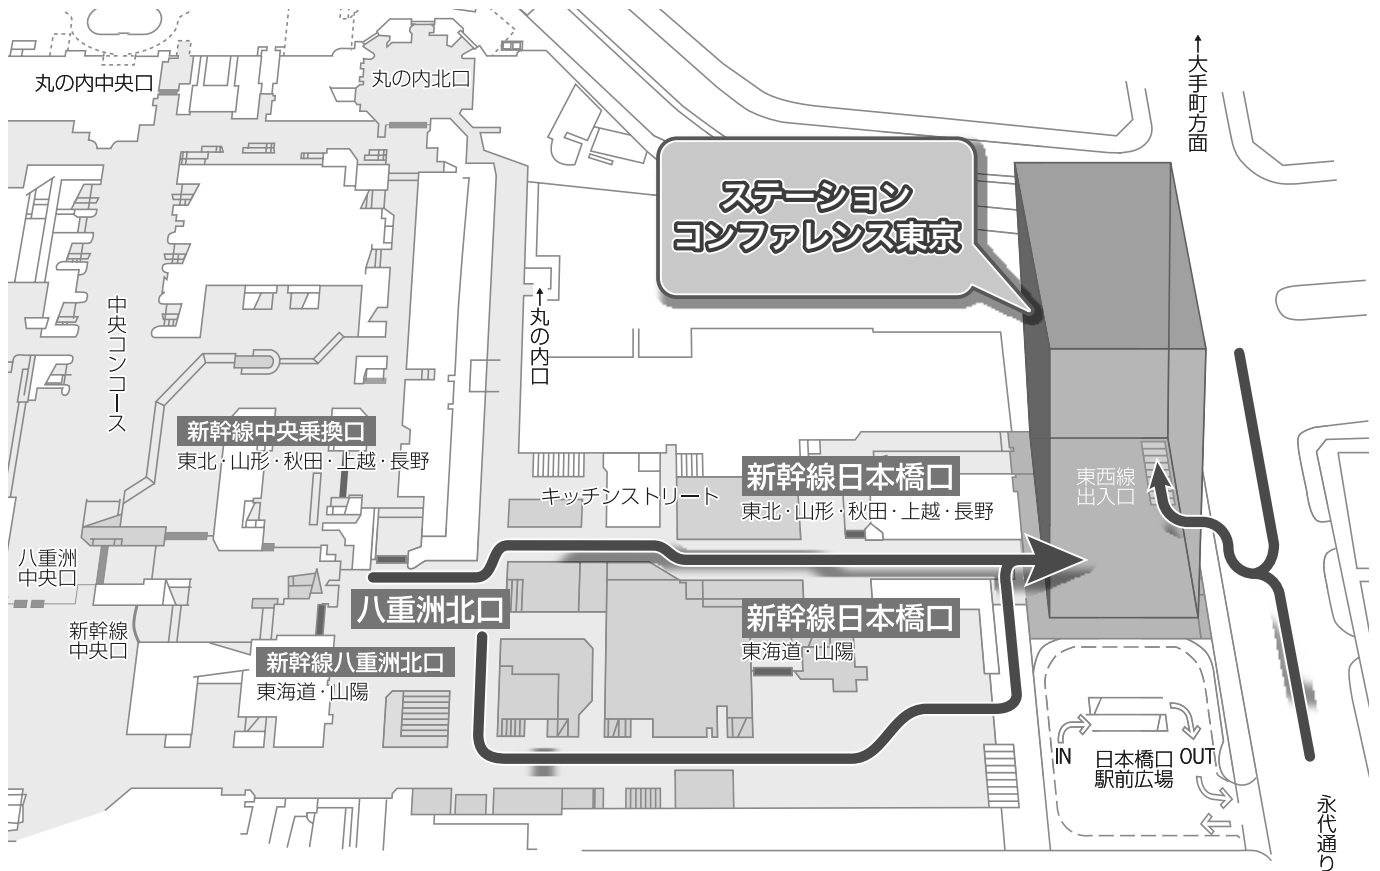

交通案内

◇会場

ステーションコンファレンス東京

◇所在地

〒100-0005 東京都千代田区丸の内1-7-12

TEL 03-6888-8080 (代表) FAX 03-6888-8062

◇アクセス

- ・JR東京駅日本橋口直結
※新幹線日本橋口改札徒歩1分、八重洲北口改札徒歩2分
- ・東京メトロ東西線大手町駅B7出口直結

※お車でお越しの皆さまは、ビル内の時間貸し駐車場をご利用ください。